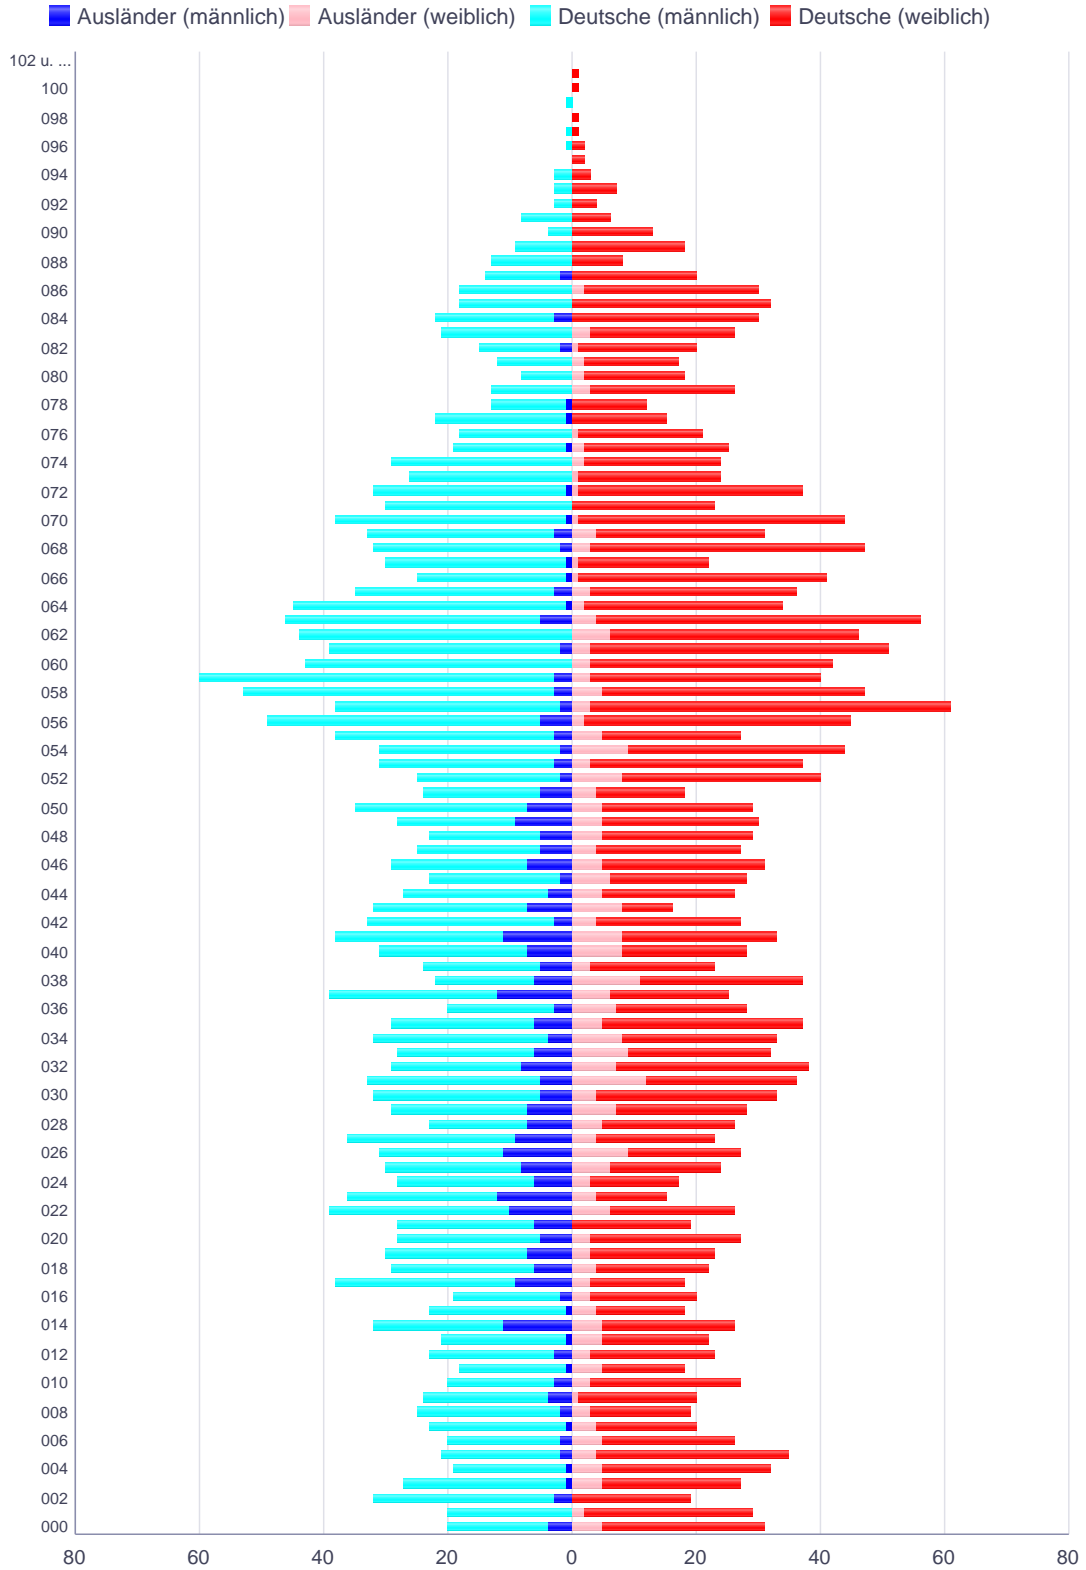

Bevölkerungspyramide

Gemeinde:
Münstertal/Schwarzwald

Gemeinde-Schlüssel:
08315130

Gebiets-Gliederung:
Ges.-Gemeinde

Stand:
30.06.2024

	Ausländer (männlich)	Ausländer (weiblich)	Deutsche (männlich)	Deutsche (weiblich)	gesamt
102 u. älter	0	0	0	0	0
101	0	0	0	1	1
100	0	0	0	1	1
099	0	0	1	0	1
098	0	0	0	1	1
097	0	0	1	1	2
096	0	0	1	2	3
095	0	0	0	2	2
094	0	0	3	3	6
093	0	0	3	7	10
092	0	0	3	4	7
091	0	0	8	6	14
090	0	0	4	13	17
089	0	0	9	18	27
088	0	0	13	8	21
087	2	0	12	20	34
086	0	2	18	28	48
085	0	0	18	32	50
084	3	0	19	30	52
083	0	3	21	23	47
082	2	1	13	19	35
081	0	2	12	15	29
080	0	2	8	16	26
079	0	3	13	23	39
078	1	0	12	12	25
077	1	0	21	15	37
076	0	1	18	20	39
075	1	2	18	23	44
074	0	2	29	22	53
073	0	1	26	23	50
072	1	1	31	36	69
071	0	0	30	23	53
070	1	1	37	43	82
069	3	4	30	27	64
068	2	3	30	44	79
067	1	1	29	21	52
066	1	1	24	40	66
065	3	3	32	33	71
064	1	2	44	32	79
063	5	4	41	52	102
062	0	6	44	40	90
061	2	3	37	48	90
060	0	3	43	39	85
059	3	3	57	37	100
058	3	5	50	42	100
057	2	3	36	58	99
056	5	2	44	43	94
055	3	5	35	22	65
054	2	9	29	35	75
053	3	3	28	34	68
052	2	8	23	32	65

051	5	4	19	14	42
050	7	5	28	24	64
049	9	5	19	25	58
048	5	5	18	24	52
047	5	4	20	23	52
046	7	5	22	26	60
045	2	6	21	22	51
044	4	5	23	21	53
043	7	8	25	8	48
042	3	4	30	23	60
041	11	8	27	25	71
040	7	8	24	20	59
039	5	3	19	20	47
038	6	11	16	26	59
037	12	6	27	19	64
036	3	7	17	21	48
035	6	5	23	32	66
034	4	8	28	25	65
033	6	9	22	23	60
032	8	7	21	31	67
031	5	12	28	24	69
030	5	4	27	29	65
029	7	7	22	21	57
028	7	5	16	21	49
027	9	4	27	19	59
026	11	9	20	18	58
025	8	6	22	18	54
024	6	3	22	14	45
023	12	4	24	11	51
022	10	6	29	20	65
021	6	0	22	19	47
020	5	3	23	24	55
019	7	3	23	20	53
018	6	4	23	18	51
017	9	3	29	15	56
016	2	3	17	17	39
015	1	4	22	14	41
014	11	5	21	21	58
013	1	5	20	17	43
012	3	3	20	20	46
011	1	5	17	13	36
010	3	3	17	24	47
009	4	1	20	19	44
008	2	3	23	16	44
007	1	4	22	16	43
006	2	5	18	21	46
005	2	4	19	31	56
004	1	5	18	27	51
003	1	5	26	22	54
002	3	0	29	19	51
001	0	2	20	27	49
000	4	5	16	26	51
gesamt	330	347	2209	2262	5148